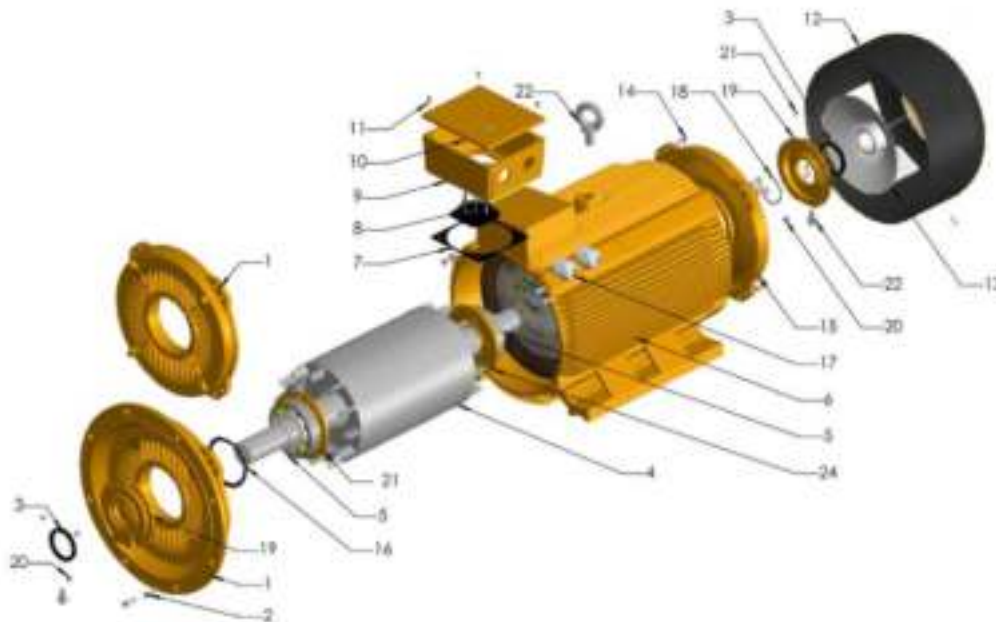

## نقشه انفجاری

Exploded view drawing

Num.	Part Name		Num.	Part Name	
	En	Fa		En	Fa
1	Flange / End shield DE	فلنج یا براکت جلویی موتور	13	Fan	فن
2	Flange / End shield bolt DE	پیچ فلنج یا براکت جلویی موتور	14	Flange / End shield bolt NDE	پیچ براکت انتهایی موتور
3	Oil seal	کاسه نمد	15	End shield NDE	براکت انتهایی موتور
4	Rotor	روتور	16	Wave washer	واشر موجی
5	Bearing DE / NDE	بیرینگ ها	17	Cable gland	گلدن کابل
6	Motor housing with stator	پوسته موتور به همراه استاتور	18	Circlip	خار فنی
7	Terminal box base seal	واشر جعبه ترمینال موتور	19	Bearing cap outer DE, NDE	درپوش بیرونی بیرینگ ها
8	Terminal board	برد ترمینال	20	Bearing cap screw	پیچ درپوش بیرینگ
9	Terminal box	جعبه ترمینال	21	Bearing cap inner DE, NDE	درپوش داخلی بیرینگ ها
10	Terminal box cap	درپوش جعبه ترمینال	22	Eye - bolt	پیچ چشمی
11	Terminal box cap screw	پیچ های درپوش جعبه ترمینال			
12	Fan cover	درپوش فن			