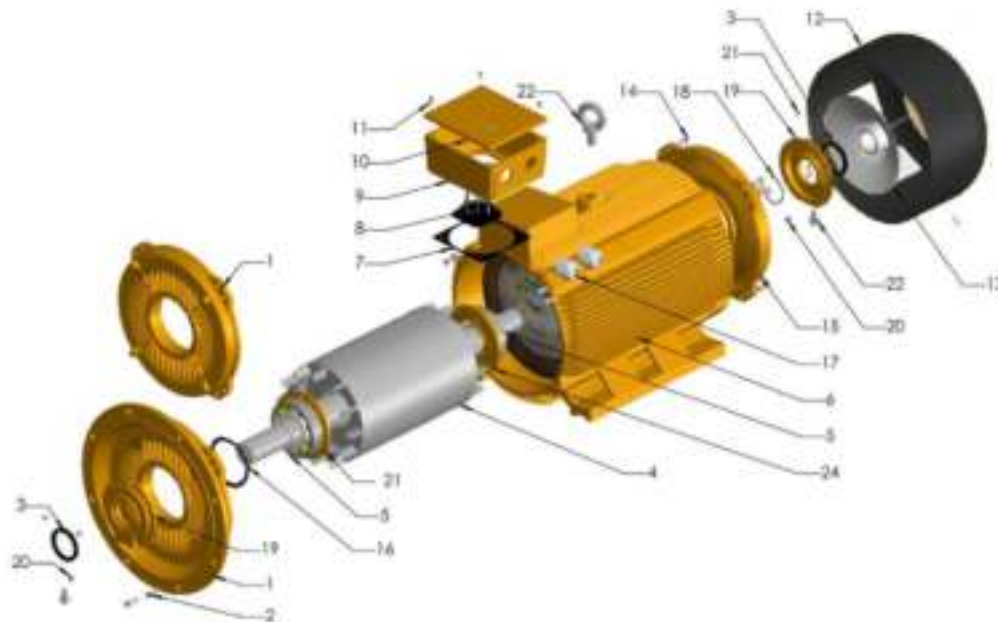

نقشه انفجاری

Exploded view drawing

Num.	Part Name		Num.	Part Name	
	En	Fa		En	Fa
1	Flange / End shield DE	فلنج یا براکت جلویی موتور	13	Fan	فن
2	Flange / End shield bolt DE	پیچ فلنج یا براکت جلویی موتور	14	Flange / End shield bolt NDE	پیچ براکت انتهایی موتور
3	Oil seal	کاسه نمد	15	End shield NDE	براکت انتهایی موتور
4	Rotor	روتور	16	Wave washer	واشر موجی
5	Bearing DE / NDE	بیرینگ ها	17	Cable gland	گلدن کابل
6	Motor housing with stator	پوسته موتور به همراه استاتور	18	Circlip	خار فنی
7	Terminal box base seal	واشر جعبه ترمینال موتور	19	Bearing cap outer DE, NDE	درپوش بیرونی بیرینگ ها
8	Terminal board	برد ترمینال	20	Bearing cap screw	پیچ درپوش بیرینگ
9	Terminal box	جعبه ترمینال	21	Bearing cap inner DE, NDE	درپوش داخلی بیرینگ ها
10	Terminal box cap	درپوش جعبه ترمینال	22	Eye - bolt	پیچ چشمی
11	Terminal box cap screw	پیچ های درپوش جعبه ترمینال			
12	Fan cover	درپوش فن			