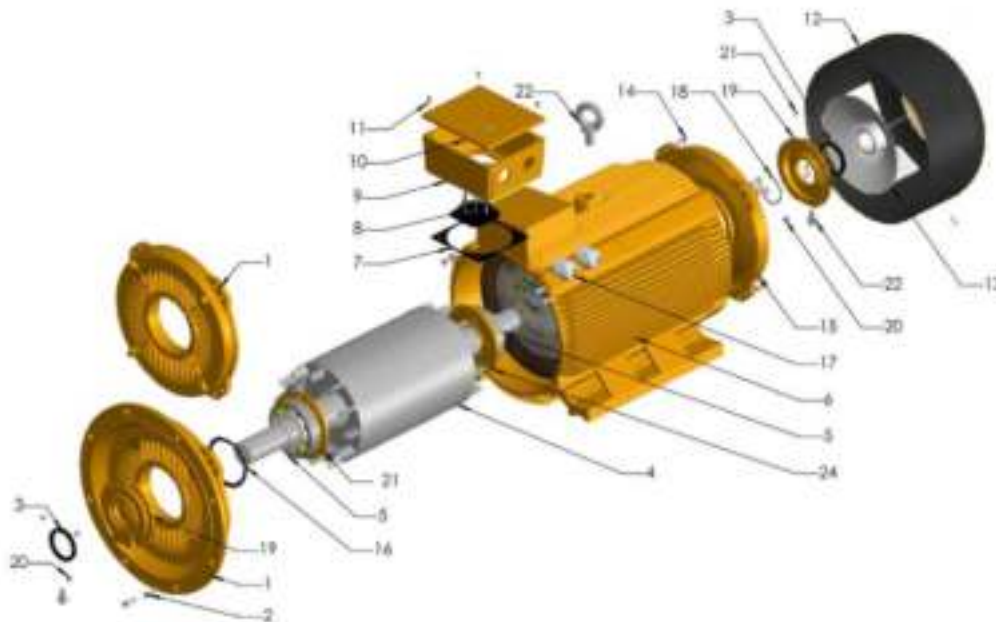

نقشه انفجاری

Exploded view drawing

Num.	Part Name		Num.	Part Name	
	En	Fa		En	Fa
1	Flange / End shield DE	فلنج یا براکت جلویی موتور	13	Fan	فن
2	Flange / End shield bolt DE	پیچ فلنج یا براکت جلویی موتور	14	Flange / End shield bolt NDE	پیچ براکت انتهایی موتور
3	Oil seal	کاسه نمد	15	End shield NDE	براکت انتهایی موتور
4	Rotor	روتور	16	Wave washer	واشر موجی
5	Bearing DE / NDE	بیرینگ ها	17	Cable gland	گلدن کابل
6	Motor housing with stator	پوسته موتور به همراه استاتور	18	Circlip	خار فنی
7	Terminal box base seal	واشر جعبه ترمینال موتور	19	Bearing cap outer DE, NDE	درپوش بیرونی بیرینگ ها
8	Terminal board	برد ترمینال	20	Bearing cap screw	پیچ درپوش بیرینگ
9	Terminal box	جعبه ترمینال	21	Bearing cap inner DE, NDE	درپوش داخلی بیرینگ ها
10	Terminal box cap	درپوش جعبه ترمینال	22	Eye - bolt	پیچ چشمی
11	Terminal box cap screw	پیچ های درپوش جعبه ترمینال			
12	Fan cover	درپوش فن			