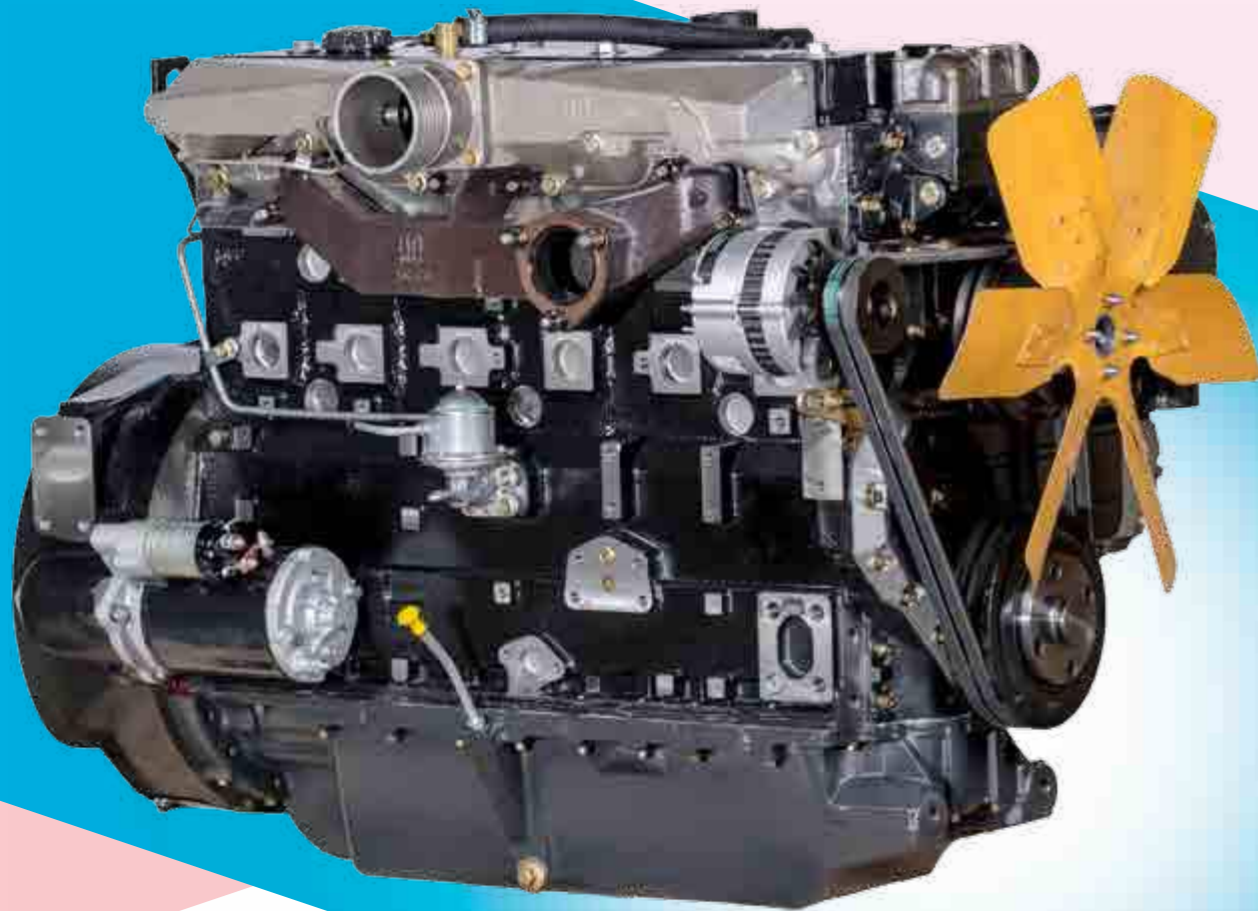

1006.6 Combine Harvester

Max Power	93 kW at 2600 rpm	ماکزیمم قدرت
Max Torque	407 N.m at 1400 rpm	ماکزیمم گشتاور

Basic Technical Data

Bore: 100 mm	قطر سیلندر: ۱۰۰ میلیمتر
Stroke: 127 mm	کورس پیستون: ۱۲۷ میلیمتر
Number of cylinder: 6 , Inline	تعداد سیلندر: شش سیلندر خطی
Cubic capacity: 6 litres	ظرفیت حجمی: ۶ لیتر
Induction system: Naturally Aspirated	سیستم ورودی هوا: تنفس طبیعی
Combustion system: Direct Injection	سیستم احتراق: پاشش مستقیم
Compression ratio: 16.5:1	نسبت تراکم: ۱۶/۵:۱
Cooling: Liquid	سیستم خنک کاری: بوسیله آب
Electrical system: 12V	سیستم الکتریکی: ۱۲ ولت
Weight: * 417 kg	وزن: * ۴۱۷ کیلوگرم

مشخصات فنی

Overall Dimensions*

Length: 944 mm	طول: ۹۴۴ میلیمتر
Width: 632 mm	عرض: ۶۳۲ میلیمتر
Height: 780 mm	ارتفاع: ۷۸۰ میلیمتر

ابعاد کلی*

* Approximate only and depends on application. * مقادیر تقریبی بوده و بسته به کاربرد موتور متغیر می باشد.